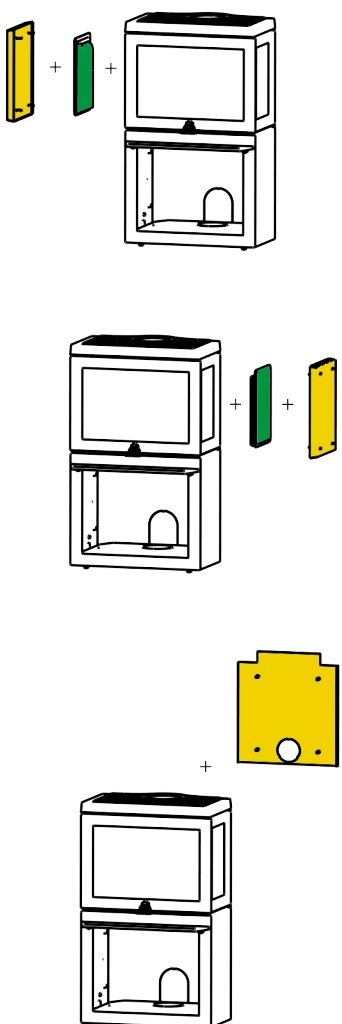

Hull i vegg for uteluftstilkobling Ø80 / Ø100

Hull i gulv for uteluftstilkobling Ø80 / Ø100

Min.avstand til møbler / brennbart materiale

Min.avstand til tak

700

Bakuttak kun for High Top

Min. mål for gulvplate
X/Y = ihht. nasjonale lover og regler

Med ettermontert støpejern side

Med ettermontert støpejern side og konveksjonssett side
Med ettermontert konveksjonssett bak

Med ettermontert støpejern side