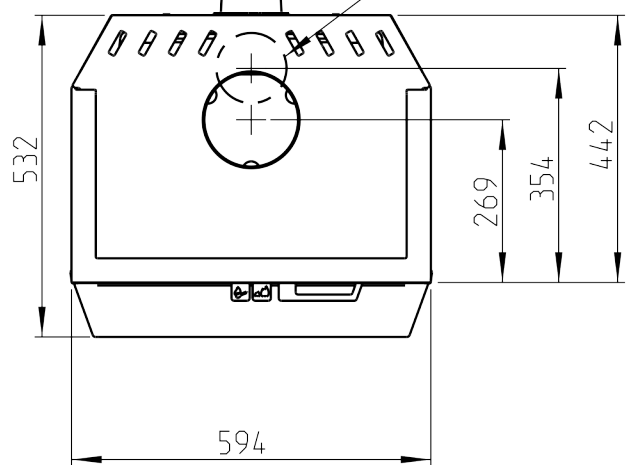

Hull i vegg for uteluftstilkobling Ø80 / Ø100

Hull i gulv for uteluftstilkobling Ø80 / Ø100

Min.avstand til møbler / brennbart materiale

Min.avstand til tak

700

Bakuttak kun for High Top

Min. mål for gulvplate
X/Y = ihht. nasjonale lover og regler

Med ettermontert støpejern side

Med ettermontert støpejern side og konveksjonssett side
Med ettermontert konveksjonssett bak

Med ettermontert støpejern side