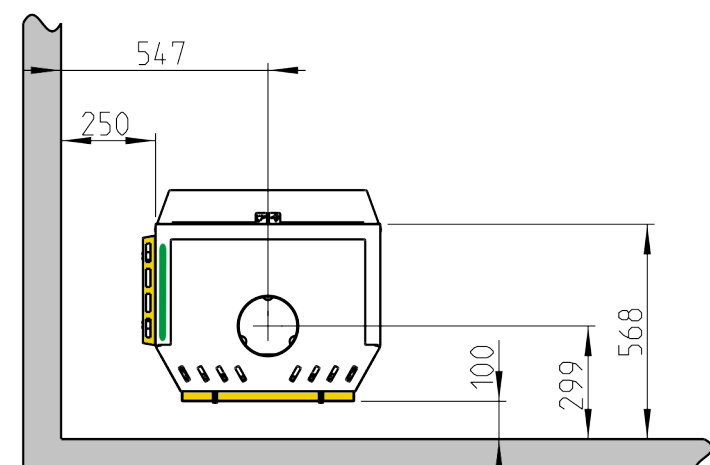

Hull i vegg for uteluftstilkobling Ø80 / Ø100

Hull i gulv for uteluftstilkobling Ø80 / Ø100

Min.avstand til møbler / brennbart materiale

Min.avstand til tak

700

Bakuttak kun for High Top

Min. mål for gulvplate
X/Y = ihht. nasjonale lover og regler

Med ettermontert støpejern side

Med ettermontert støpejern side og konveksjonssett side
Med ettermontert konveksjonssett bak

Med ettermontert støpejern side