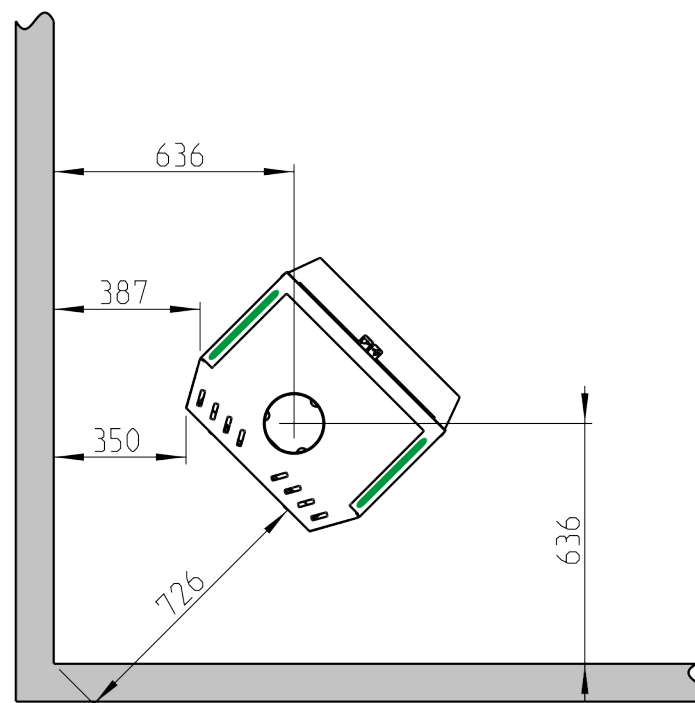

Hull i vegg for uteluftstilkobling Ø80 / Ø100

Hull i gulv for uteluftstilkobling Ø80 / Ø100

Min.avstand til møbler / brennbart materiale

Min.avstand til tak

700

Bakuttak kun for High Top

Min. mål for gulvplate
X/Y = ihht. nasjonale lover og regler

Med ettermontert støpejern side

Med ettermontert støpejern side og konveksjonssett side
Med ettermontert konveksjonssett bak

Med ettermontert støpejern side