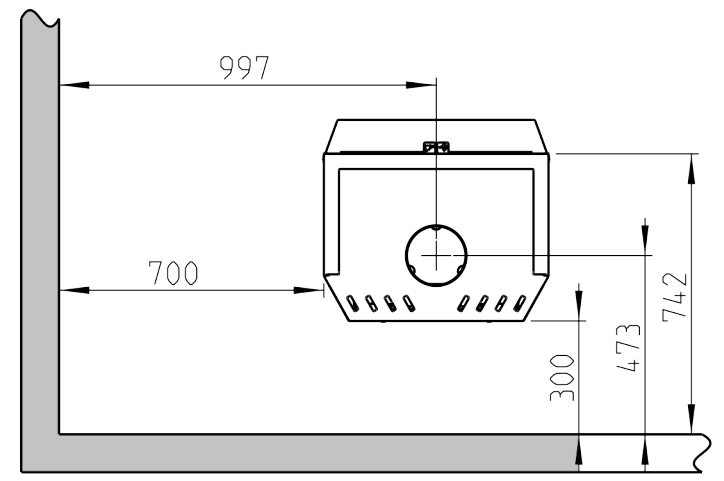

Hull i vegg for uteluftstilkobling Ø80 / Ø100

Hull i gulv for uteluftstilkobling Ø80 / Ø100

Min.avstand til møbler / brennbart materiale

Min.avstand til tak

700

Bakuttak kun for High Top

Min. mål for gulvplate
X/Y = ihht. nasjonale lover og regler

Med ettermontert støpejern side

Med ettermontert støpejern side og konveksjonssett side
Med ettermontert konveksjonssett bak

Med ettermontert støpejern side