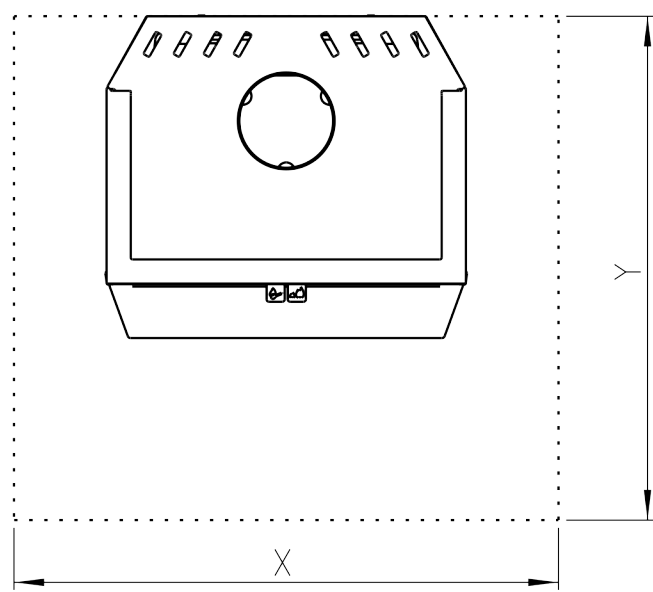

Hull i vegg for uteluftstilkobling Ø80 / Ø100

Hull i gulv for uteluftstilkobling Ø80 / Ø100

Min.avstand til møbler / brennbart materiale

Min.avstand til tak

700

Bakuttak kun for High Top

Min. mål for gulvplate
X/Y = ihht. nasjonale lover og regler

Med ettermontert støpejern side

Med ettermontert støpejern side og konveksjonssett side
Med ettermontert konveksjonssett bak

Med ettermontert støpejern side