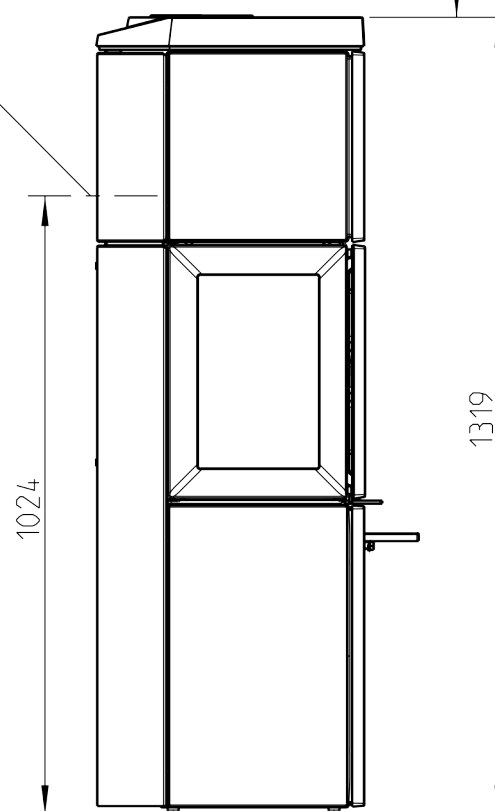

Hull i vegg for uteluftstilkobling Ø80 / Ø100

Hull i gulv for uteluftstilkobling Ø80 / Ø100

Min.avstand til møbler / brennbart materiale

Min.avstand til tak

700

Bakuttak kun for High Top

Min. mål for gulvplate
X/Y = ihht. nasjonale lover og regler

Med ettermontert støpejern side

Med ettermontert støpejern side og konveksjonssett side
Med ettermontert konveksjonssett bak

Med ettermontert støpejern side