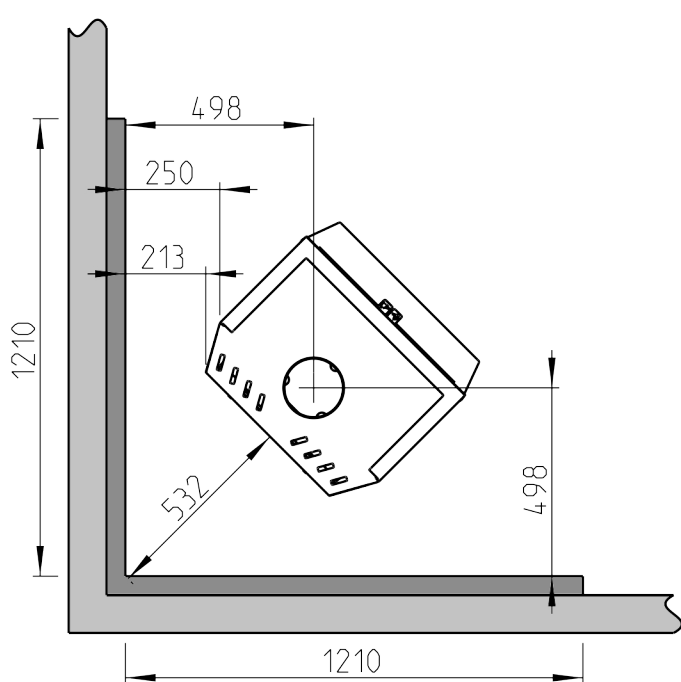

Hull i vegg for uteluftstilkobling Ø80 / Ø100

Hull i gulv for uteluftstilkobling Ø80 / Ø100

Min.avstand til møbler / brennbart materiale

Min.avstand til tak

700

Bakuttak kun for High Top

Min. mål for gulvplate
X/Y = ihht. nasjonale lover og regler

Med ettermontert støpejern side

Med ettermontert støpejern side og konveksjonssett side
Med ettermontert konveksjonssett bak

Med ettermontert støpejern side