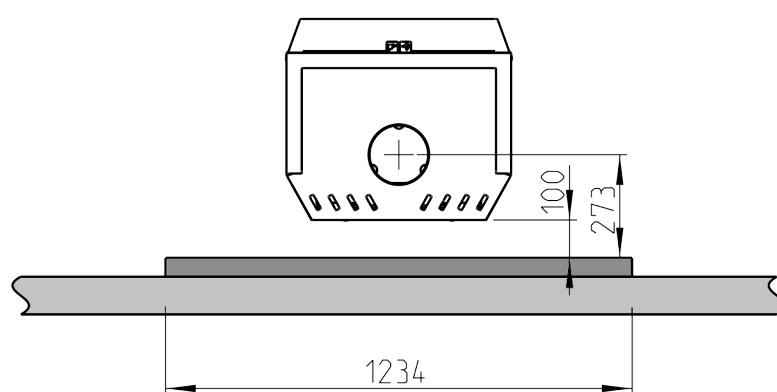

Hull i vegg for uteluftstilkobling Ø80 / Ø100

Hull i gulv for uteluftstilkobling Ø80 / Ø100

Min.avstand til møbler / brennbart materiale

Min.avstand til tak

700

Bakuttak kun for High Top

Min. mål for gulvplate
X/Y = ihht. nasjonale lover og regler

Med ettermontert støpejern side

Med ettermontert støpejern side og konveksjonssett side
Med ettermontert konveksjonssett bak

Med ettermontert støpejern side