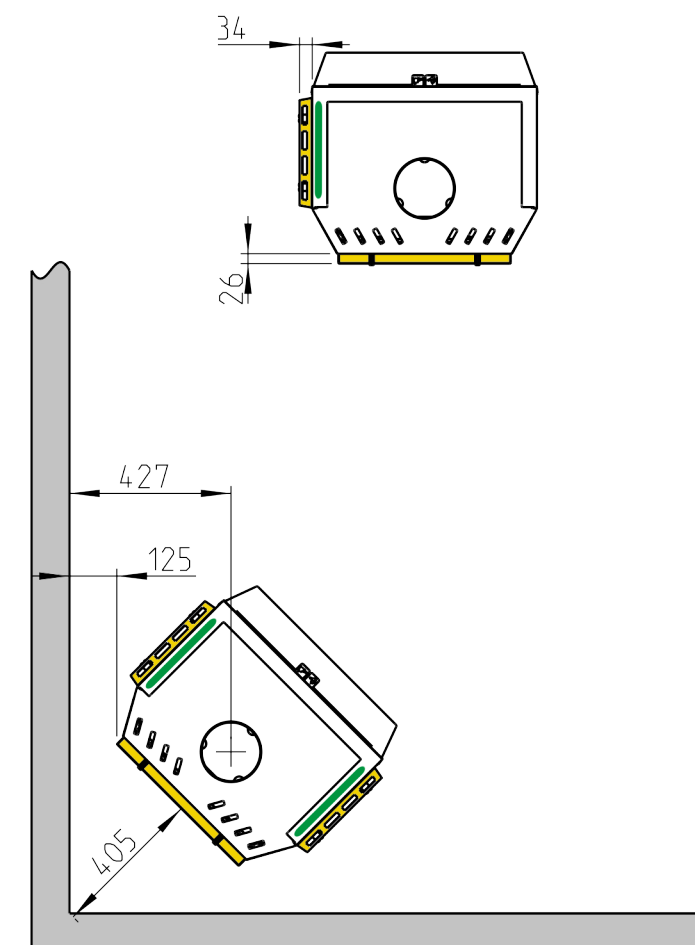

Hull i vegg for uteluftstilkobling Ø80 / Ø100

Hull i gulv for uteluftstilkobling Ø80 / Ø100

Min.avstand til møbler / brennbart materiale

Min.avstand til tak

700

Bakuttak kun for High Top

Min. mål for gulvplate
X/Y = ihht. nasjonale lover og regler

Med ettermontert støpejern side

Med ettermontert støpejern side og konveksjonssett side
Med ettermontert konveksjonssett bak

Med ettermontert støpejern side