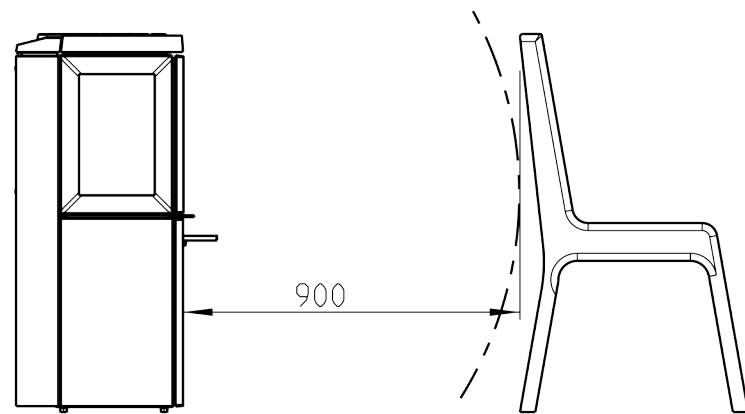

Hull i vegg for uteluftstilkobling Ø80 / Ø100

Hull i gulv for uteluftstilkobling Ø80 / Ø100

Min.avstand til møbler / brennbart materiale

Min.avstand til tak

700

Bakuttak kun for High Top

Min. mål for gulvplate
X/Y = ihht. nasjonale lover og regler

Med ettermontert støpejern side

Med ettermontert støpejern side og konveksjonssett side
Med ettermontert konveksjonssett bak

Med ettermontert støpejern side