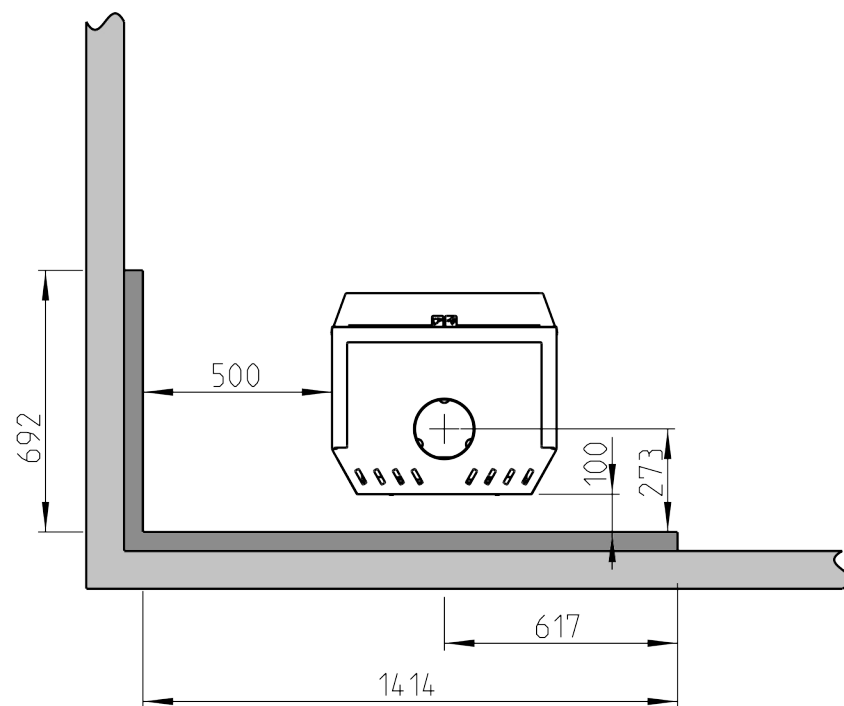

Hull i vegg for uteluftstilkobling Ø80 / Ø100

Hull i gulv for uteluftstilkobling Ø80 / Ø100

Min.avstand til møbler / brennbart materiale

Min.avstand til tak

700

Bakuttak kun for High Top

Min. mål for gulvplate
X/Y = ihht. nasjonale lover og regler

Med ettermontert støpejern side

Med ettermontert støpejern side og konveksjonssett side
Med ettermontert konveksjonssett bak

Med ettermontert støpejern side