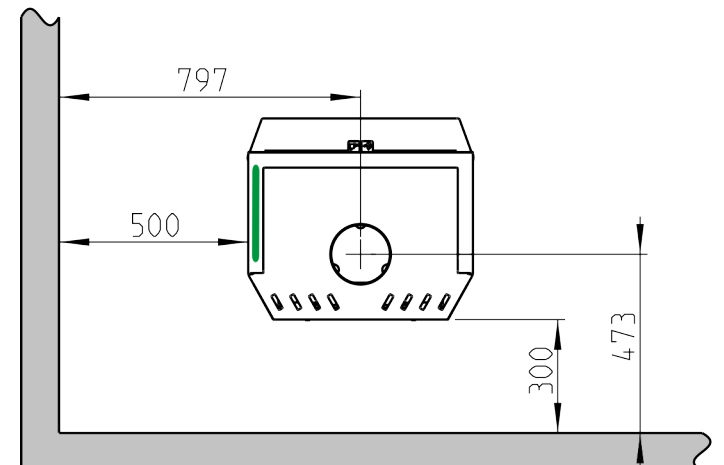

Hull i vegg for uteluftstilkobling Ø80 / Ø100

Hull i gulv for uteluftstilkobling Ø80 / Ø100

Min.avstand til møbler / brennbart materiale

Min.avstand til tak

700

Bakuttak kun for High Top

Min. mål for gulvplate
X/Y = ihht. nasjonale lover og regler

Med ettermontert støpejern side

Med ettermontert støpejern side og konveksjonssett side
Med ettermontert konveksjonssett bak

Med ettermontert støpejern side