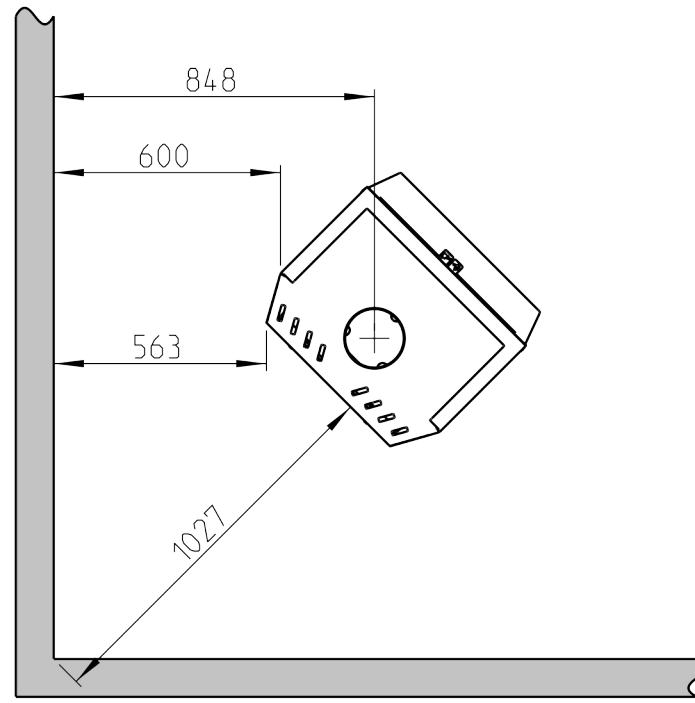

Hull i vegg for uteluftstilkobling Ø80 / Ø100

Hull i gulv for uteluftstilkobling Ø80 / Ø100

Min.avstand til møbler / brennbart materiale

Min.avstand til tak

700

Bakuttak kun for High Top

Min. mål for gulvplate
X/Y = ihht. nasjonale lover og regler

Med ettermontert støpejern side

Med ettermontert støpejern side og konveksjonssett side
Med ettermontert konveksjonssett bak

Med ettermontert støpejern side