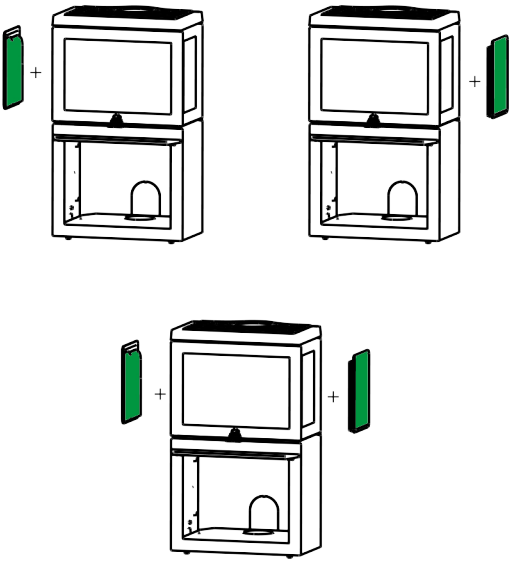

Hull i vegg for uteluftstilkobling Ø80 / Ø100

Hull i gulv for uteluftstilkobling Ø80 / Ø100

Min.avstand til møbler / brennbart materiale

Min.avstand til tak

700

Bakuttak kun for High Top

Min. mål for gulvplate
X/Y = ihht. nasjonale lover og regler

Med ettermontert støpejern side

Med ettermontert støpejern side og konveksjonssett side
Med ettermontert konveksjonssett bak

Med ettermontert støpejern side