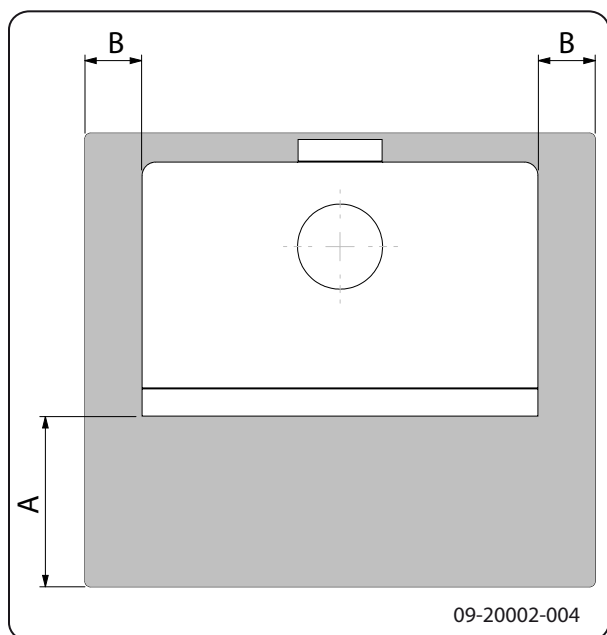

Vedlegg 3: Avstand til brennbart materiale

101CBS/121CBS - Minimumsavstander i millimeter

1	Brennbart materiale
2	Ikke-brennbart materiale 120 mm

101CBS/121CBS - Mål ikke-brennbar gulvplate

Minimumsmål ikke-brennbar gulvplate

	A (mm)	B (mm)
Din 18891	500	300
Tyskland	500	300
Finland	400	100
Norge	300	100

Norsk