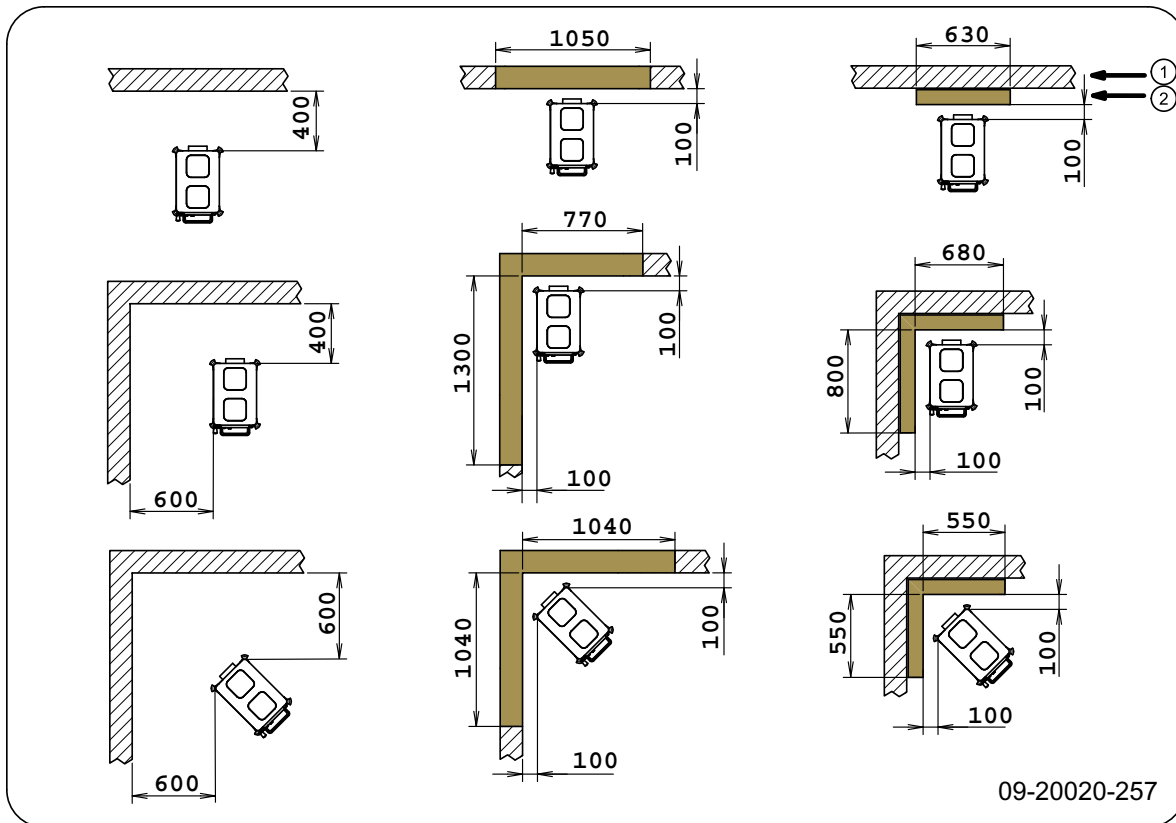

Vedlegg 3: Avstand til brennbart materiale

101CBS/121CBS - Minimumsavstander i millimeter

1	Brennbart materiale
2	Ikke-brennbart materiale 120 mm

101CBS/121CBS - Mål ikke-brennbar gulvplate

Minimumsmål ikke-brennbar gulvplate

	A (mm)	B (mm)
Din 18891	500	300
Tyskland	500	300
Finland	400	100
Norge	300	100

Norsk