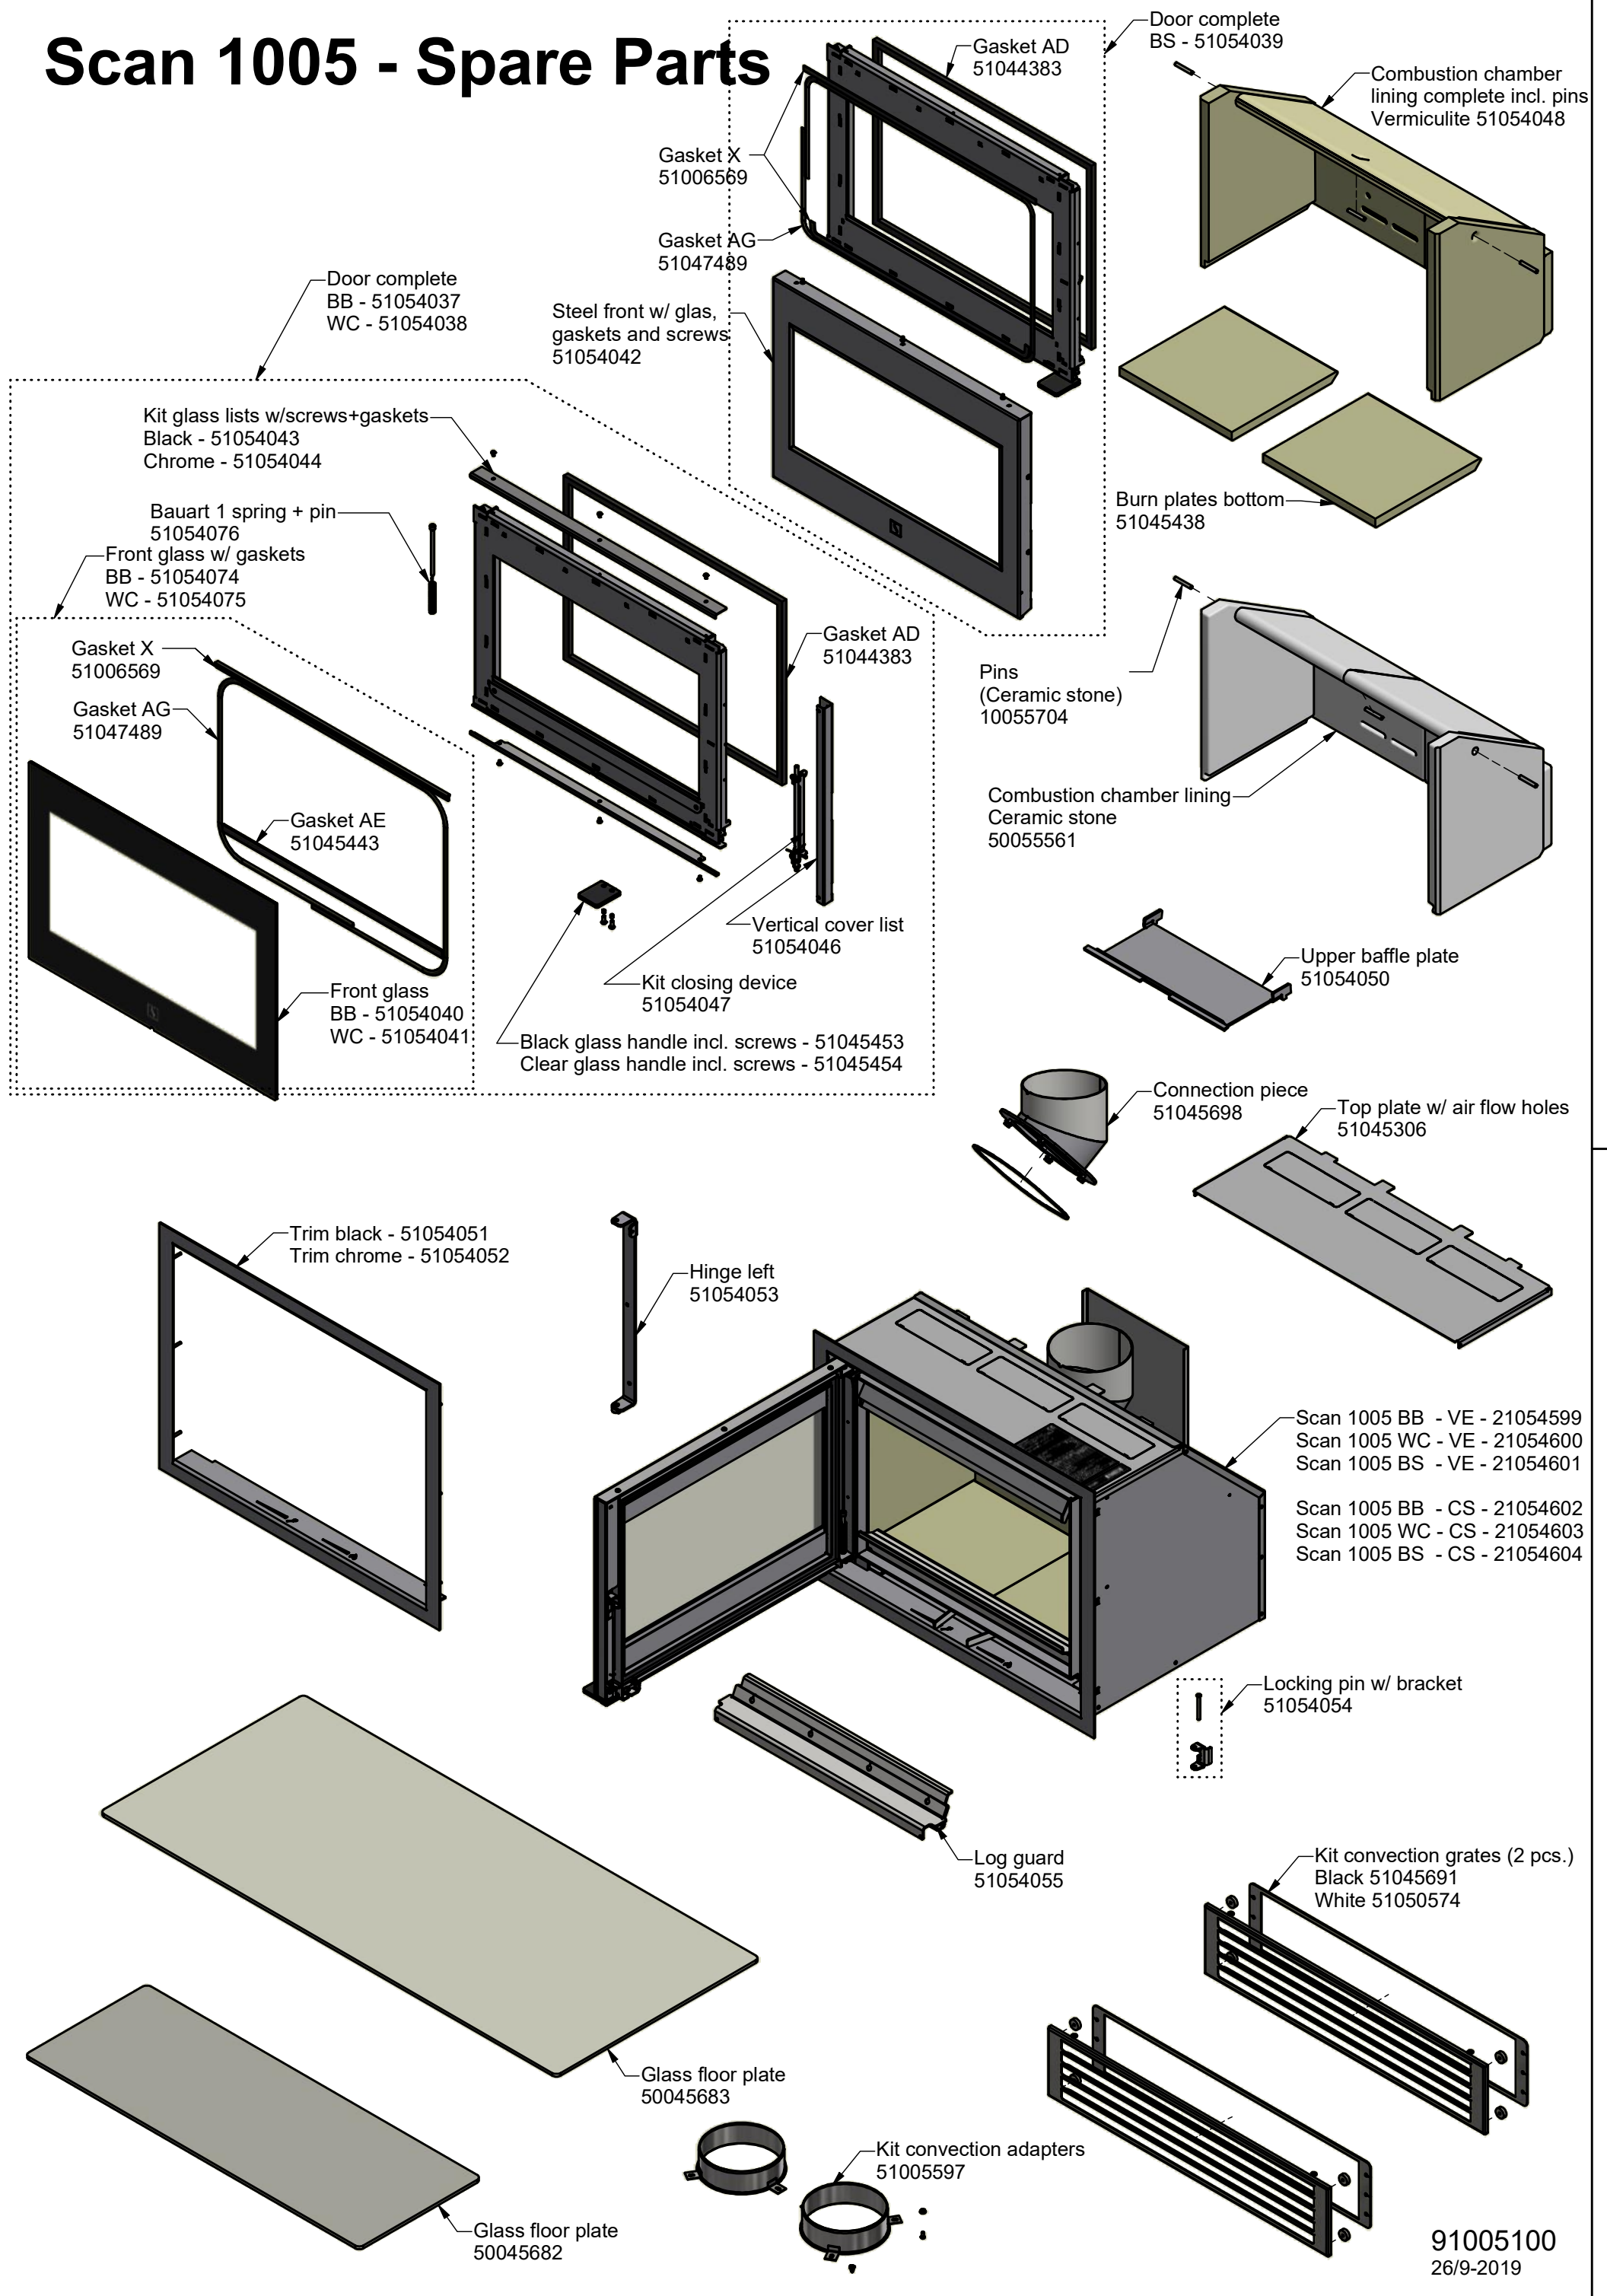

Scan 1005 - Spare Parts

Door complete BS - 51054039
 Combustion chamber lining complete incl. pins Vermiculite 51054048

Gasket AD 51044383
 Gasket X 51006569
 Gasket AG 51047489

Door complete BB - 51054037
 WC - 51054038

Steel front w/ glas, gaskets and screws 51054042

Burn plates bottom 51045438

Kit glass lists w/screws+gaskets
 Black - 51054043
 Chrome - 51054044

Bauart 1 spring + pin 51054076
 Front glass w/ gaskets BB - 51054074
 WC - 51054075

Gasket X 51006569
 Gasket AG 51047489

Gasket AD 51044383

Pins (Ceramic stone) 10055704

Combustion chamber lining Ceramic stone 50055561

Gasket AE 51045443

Front glass BB - 51054040
 WC - 51054041

Vertical cover list 51054046

Trim black - 51054051
 Trim chrome - 51054052

Hinge left 51054053

Scan 1005 BB - VE - 21054599
 Scan 1005 WC - VE - 21054600
 Scan 1005 BS - VE - 21054601

Scan 1005 BB - CS - 21054602
 Scan 1005 WC - CS - 21054603
 Scan 1005 BS - CS - 21054604